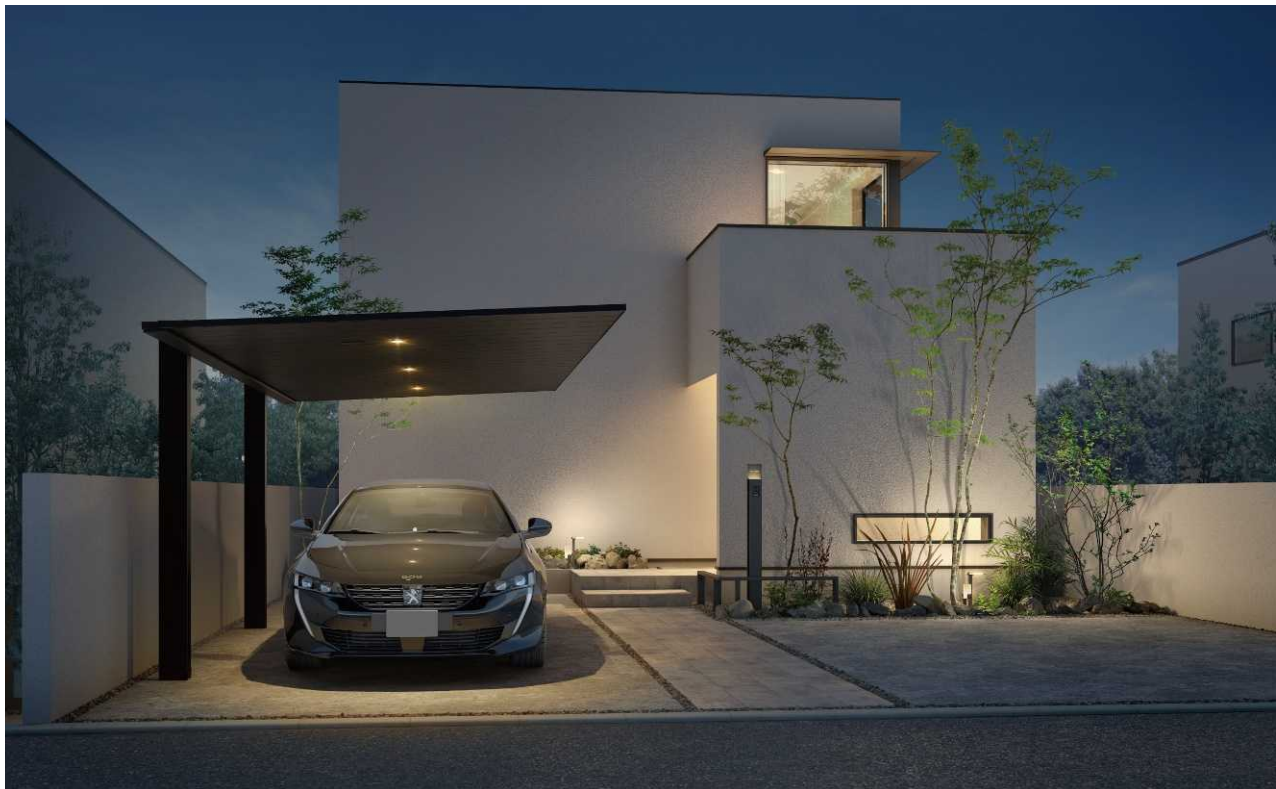

プレーンルーフ

カーポート

プレーンルーフ

ルシアス

エフルージュ
エフルージュ
エフルージュ

アリュース

ファクトポート・S
ファクトポート・S
ジーポートPro

モノトーンでまとめた、すっきりと洗練された外観

プレーンルーフ 600タイプ 1台用 50-30 H22 マットシルバー/ブラック色/ステンレス切文字表札 Mサイズ ブラック色/玄関ドア ヴェナート D30 F13N ツートーンモルタル色

プライバシーに配慮したあなただけのカースペース

プレーンルーフ 600タイプ 1台用 50-30 H22 ピュアシルバー色/目隠しパネル 50-21 ピュアシルバー色/着脱式サポート
ブリュード インターホンカバー YN01型 シルバー 1N色/玄関ドア ヴェナートD30 F02N ピュアシルバー色

奥行き長い敷地でも、こだわりのカースペースに

ブレンルーフ 600タイプ 1台用 奥行 (2) 連結セット J50・50-30 H22 奥行 (2) 連結セット ディープグレイ/ブラック色
 プリュード インターホンカバー YN02型 右勝手 ブラック1N色

カーポート

ブレンルーフ

ルシアス

エフルー
フル
ジュ

アリユース

ファクト
ポート
S